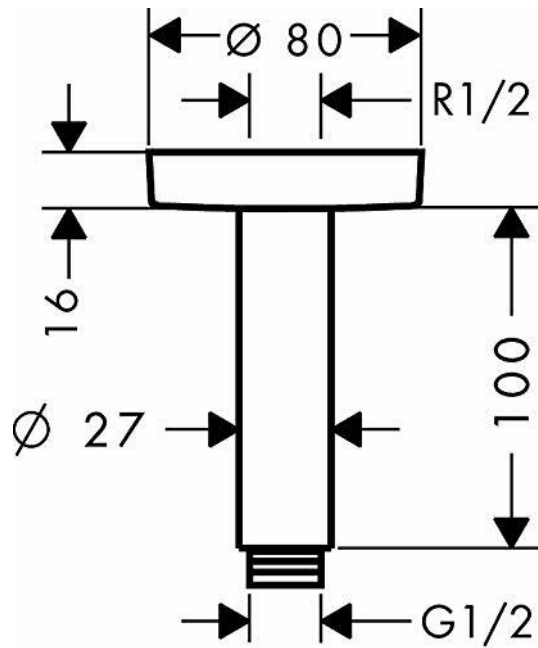

Zdjęcia

*This guarantee applies to all hansgrohe products, except for products listed under II b at www.hansgrohe.com/guarantee.

QUALITY

Made by
hansgrohe