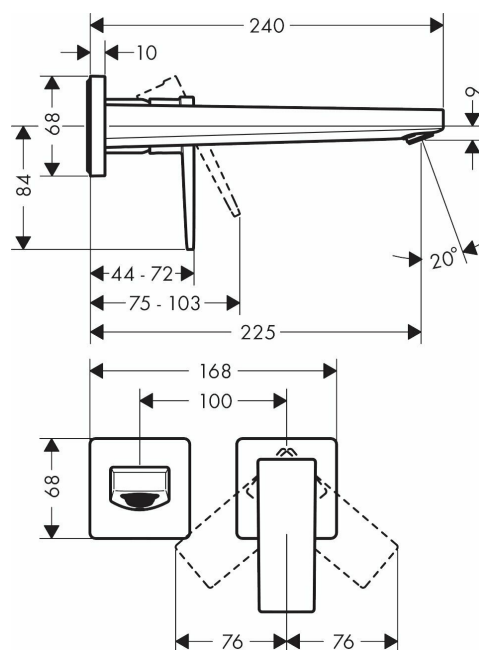

- **kolor:** brąz szczotkowany
- **nazwa typu elementu:** Jednouchwytowa bateria umywalkowa podtynkowa do montażu na ścianie
- **waga opakowania przedmiotu:** 2.825 kilograms
- **producent:** ACER
- **liczba ogniw litowo-metalowych:** 1
- **zewnątrznie przypisany identyfikator produktu:** 4059625229422
- **zalecane węzły przeglądarki:** 20785356031, 20784640031
- **numer modelu:** 32526140
- **nazwa przedmiotu:** hansgrohe Metropol Jednouchwytowa bateria umywalkowa montaż ścienny podtynkowy, wylewka 22,5 cm, uchwyt jednoramienny, element zewnętrzny brąz szczotkowany, 32526140
- **data premiery:** 2022-11-24T00:00:01Z
- **Napięcie:** 1 volts
- **data uruchomienia strony produktu:** 2020-01-13T17:57:40.731Z
- **materiał:** Brąz

Parametry

Stan

Nowy

Zdjęcia

Available colours