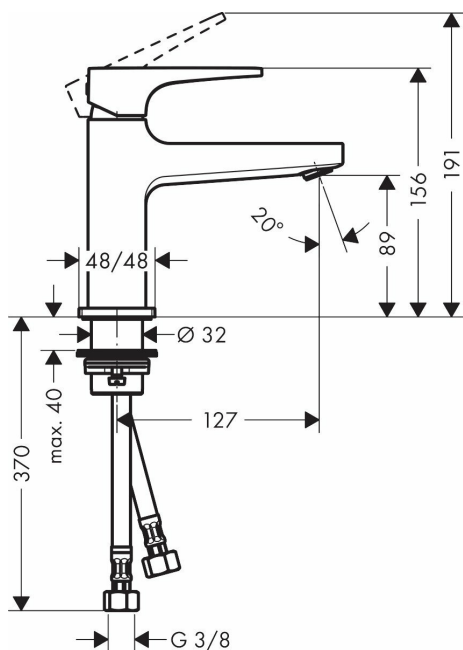

- **Liczba przedmiotów:** 1
- **rozmiar:** Auslaufhöhe 260mm
- **opis gwarancji:** 5-letnia gwarancja
- **numer części:** 32512670
- **styl:** Z odpływem Push-Open
- **kolor:** czarny matowy
- **nazwa typu elementu:** Bateria umywalkowa jednouchwytna
- **waga opakowania przedmiotu:** 3.56 kilograms
- **producent:** Hansgrohe
- **numer modelu:** 32512670
- **dostawca zadeklarował rozporządzenie dg hz:** not_applicable
- **nazwa przedmiotu:** hansgrohe Metropol Jednouchwytna bateria umywalkowa 260 z kpl. odpływowym Push-Open, uchwyt jednoramienny czarny matowy, 32512670
- **materiał:** Mosiądz

Parametry

Stan

Nowy

Zdjęcia

*This guarantee applies to all hansgrohe products, except for products listed under II b at www.hansgrohe.com/guarantee.