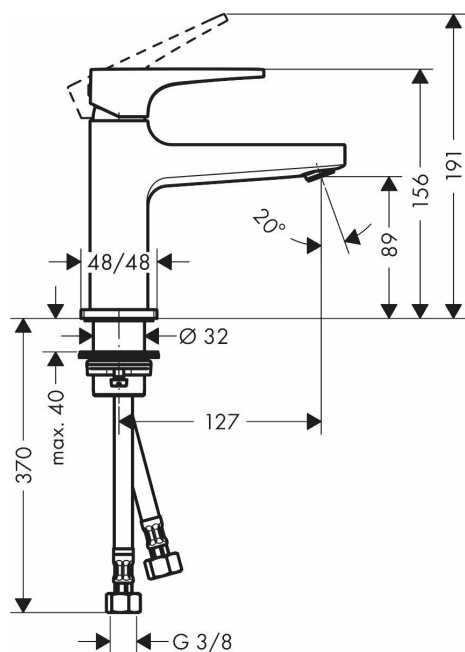

- **waga opakowania przedmiotu:** 2.274 kilograms
- **producent:** Hansgrohe
- **zewnętrznie przypisany identyfikator produktu:** 4059625231227
- **zalecane węzły przeglądarki:** 20785356031, 20784640031
- **numer modelu:** 32500700
- **nazwa przedmiotu:** hansgrohe Metropol Jednouchwytywa bateria umywalkowa 100 z kpl. odpływowym Push-Open, uchwyt jednoramienny biały matowy, 32500700
- **data uruchomienia strony produktu:** 2020-01-13T17:57:36.450Z

Parametry

Stan Nowy

Zdjęcia

*This guarantee applies to all hansgrohe products, except for products listed under II b at www.hansgrohe.com/guarantee.