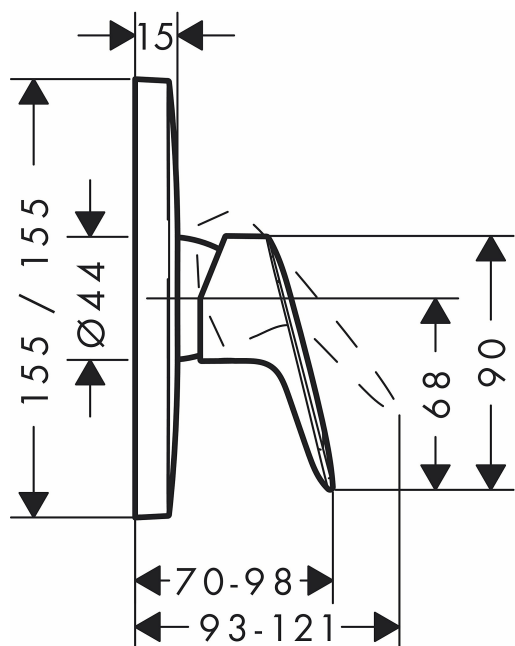

- **Liczba przedmiotów:** 1
- **zalecane zastosowania produktu:** Badezimmer
- **rozmiar:** Auslaufhöhe 70mm
- **rodzaj instalacji:** Pojedynczy otwór
- **opis gwarancji:** 5-letnia gwarancja
- **numer części:** 71605000
- **styl:** prysznic
- **kolor:** chrom
- **nazwa typu elementu:** Logis armatura prysznicowa
- **waga opakowania przedmiotu:** 3.7919122040049 pounds
- **producent:** hansgrohe
- **numer modelu:** 71605000
- **dostawca zadeklarował rozporządzenie dg hz:** not_applicable
- **rok modelowy:** 2019
- **nazwa przedmiotu:** hansgrohe Logis Jednouchwytywa bateria prysznicowa, montaż podtynkowy, element zewnętrzny chrom, 71605000
- **rodzaj źródła zasilania:** Electric
- **materiał:** chrom

Parametry

Stan

Nowy

Zdjęcia