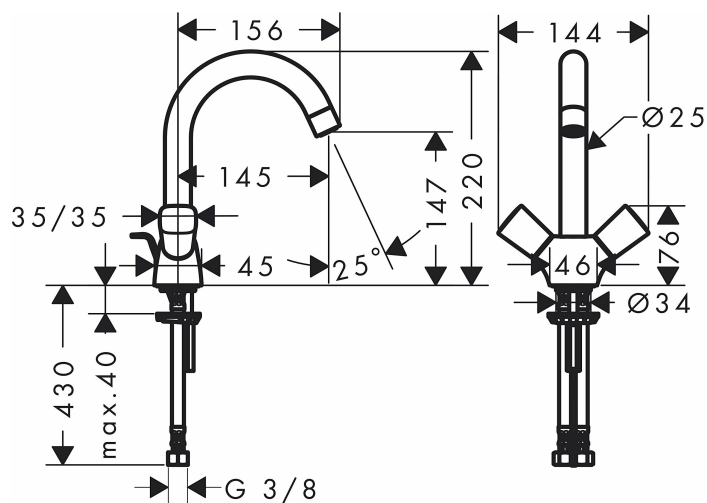

Parametry

Stan	Nowy
Marka	Hansgrohe
Kod producenta	71222000
Linia	Logis
Rodzaj baterii	Baterie umywalkowe
Typ montażu	stojący
Kolor	chrom
Rodzaj wylewki	Stała
Typ	dwuuchwytowa
Informacje dodatkowe	zestaw natryskowy
Waga produktu z opakowaniem jednostkowym	2.21
EAN	4011097738406

Zdjęcia