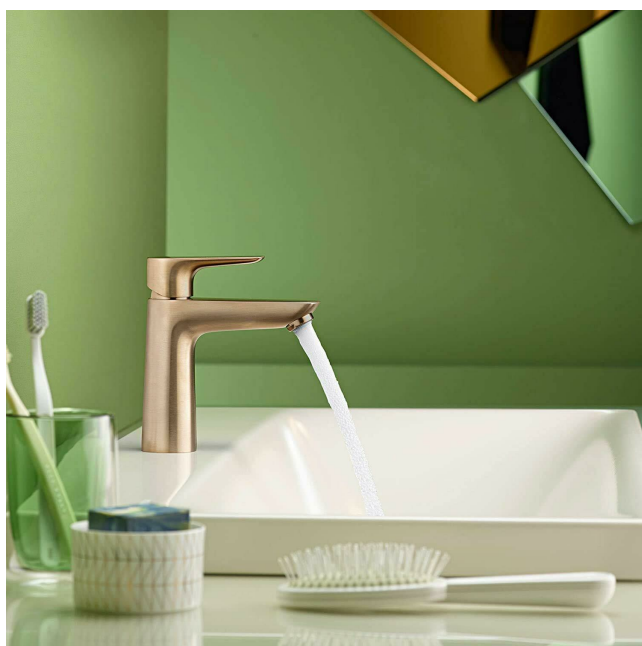

- **ilość sztuk w opakowaniu:** 1
- **marka:** Hansgrohe
- **rodzaj wykończenia:** Szczotkowane
- **Liczba przedmiotów:** 1
- **rozmiar:** Auslaufhöhe 110mm
- **numer części:** 71714140
- **styl:** bez odpływu/energooszczędna
- **kolor:** Brushed Bronze
- **nazwa typu elementu:** Jednouchwytowa bateria umywalkowa
- **waga opakowania przedmiotu:** 1.58 kilograms
- **producent:** Hansgrohe
- **zewnętrznie przypisany identyfikator produktu:** 4059625265833
- **zalecane węzły przeglądania:** 20785356031
- **numer modelu:** 71714140
- **nazwa przedmiotu:** hansgrohe Kran Talis E CoolStart (armatura z wylewką o wysokości 110 mm), jednouchwytowa bateria umywalkowa bez zestawu odpływowego, szczotkowany brąz
- **data uruchomienia strony produktu:** 2021-03-04T14:01:33.841Z
- **materiał:** Brąz

Parametry

Stan

Nowy

Zdjęcia