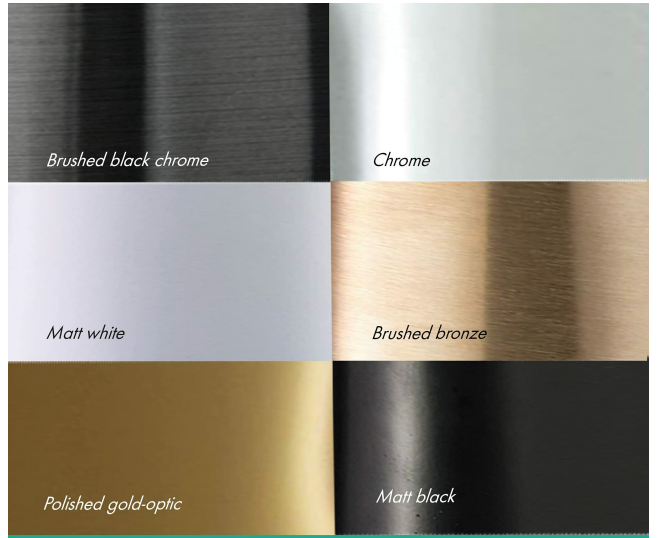

## Zdjęcia

**Comfort  
zone**

**Quick  
Clean**

**Easy to use and maintain**

*Brushed black chrome*

*Chrome*

*Matt white*

*Brushed bronze*

*Polished gold-optic*

*Matt black*

**Available colours**