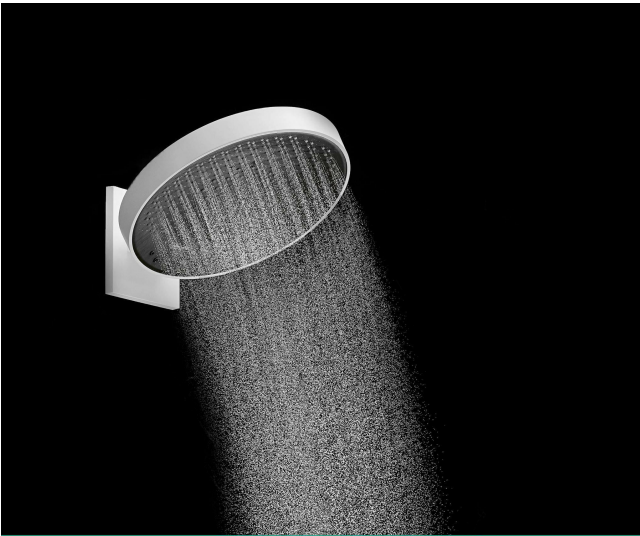

PowderRain