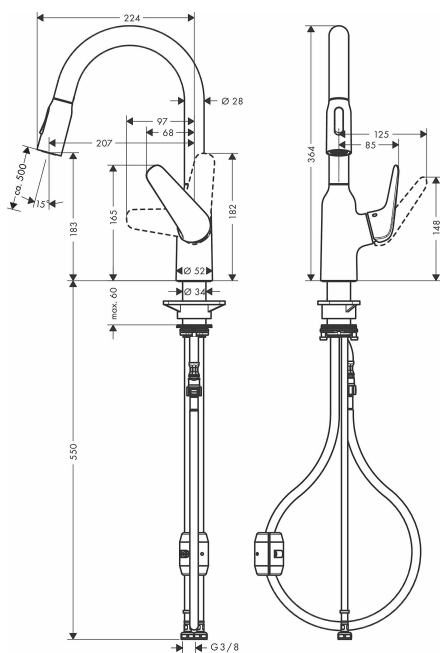

- **ogólne słowo kluczowe:** Kuchnia, armatura kuchenna, armatury kuchennej, bateria kuchenna, baterie do kuchni, baterie kuchenne, do kuchni, do zlewozmywaka, do zlewu, kran, kuchenna, chrom, hansgrohe, grohe, hans, 2 rodzaje strumienia, wyciągana, wysoka bateria, z zaworem zwrotnym
- **rodzaj wykończenia:** Błyszczący
- **Liczba przedmiotów:** 1
- **rozmiar:** Auslaufhöhe 180mm
- **opis gwarancji:** 5-letnia gwarancja
- **numer części:** 71801000
- **styl:** Z wyciąganym prysznicem
- **kolor:** chrom
- **nazwa typu elementu:** armatury
- **waga opakowania przedmiotu:** 3.08 kilograms
- **producent:** hansgrohe
- **numer modelu:** 71801000
- **dostawca zadeklarował rozporządzenie dg hz:** not_applicable
- **rok modelowy:** 2019
- **nazwa przedmiotu:** hansgrohe Focus M42 Jednouchwytyowa bateria kuchenna 180, wyciągana wylewka, 2jet chrom, 71801000
- **materiał:** Ceramika

Parametry

Stan

Nowy

Zdjęcia