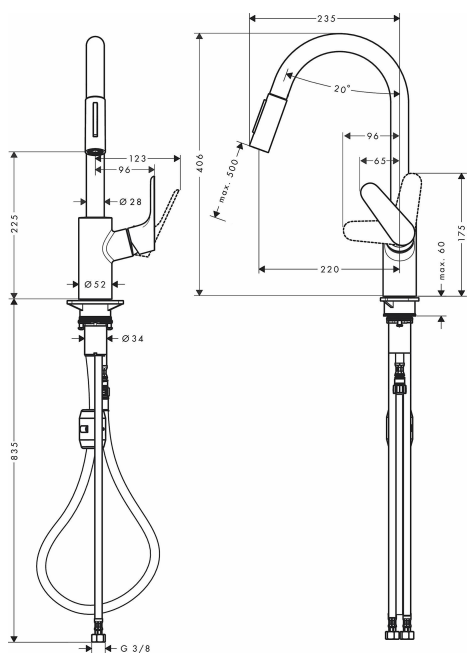

- **opis gwarancji:** 5-letnia gwarancja
- **numer części:** 31815670
- **styl:** bez przewodnicy węża
- **kolor:** czarny matowy
- **nazwa typu elementu:** Bateria Umywalkowa
- **waga opakowania przedmiotu:** 3.36 kilograms
- **producent:** Hansgrohe
- **numer modelu:** 31815670
- **dostawca zadeklarował rozporządzenie dg hz:** not_applicable
- **nazwa przedmiotu:** hansgrohe Focus M41 Jednouchwytowa bateria kuchenna 240, wyciągana wylewka, 2jet czarny matowy, 31815670
- **materiał:** Silikon

Parametry

Stan Nowy

Zdjęcia

*This guarantee applies to all hansgrohe products, except for products listed under II b at www.hansgrohe.com/guarantee.