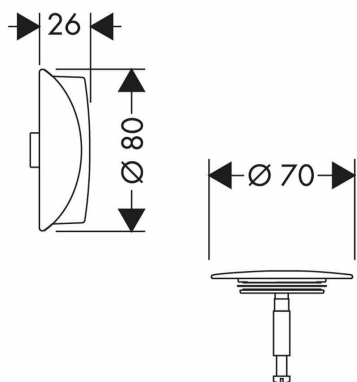

Parametry

Stan Nowy

Zdjęcia

*This guarantee applies to all hansgrohe products, except for products listed under II b at www.hansgrohe.com/guarantee.

QUALITY
Made by
hansgrohe