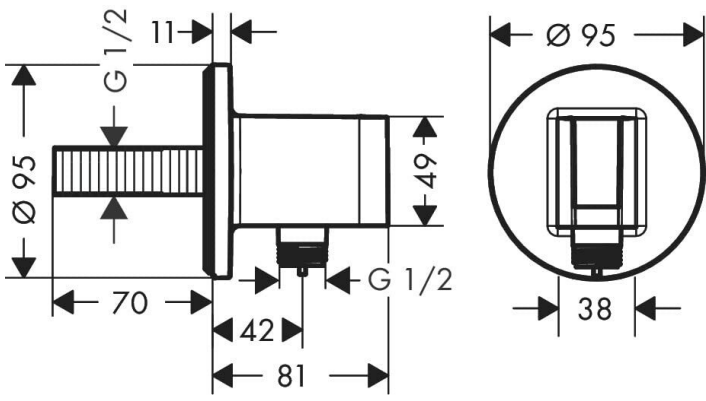

*This guarantee applies to all hansgrohe products, except for products listed under II b at www.hansgrohe.com/guarantee.