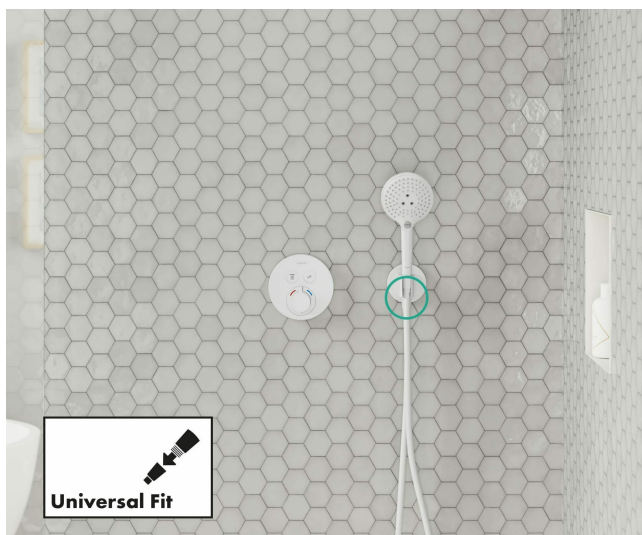

- **kształt przedmiotu:** Okrągła.
- **zalecane węzły przeglądarki:** 20786033031
- **numer modelu:** 26888700
- **nazwa przedmiotu:** hansgrohe FixFit S Przyłącze węża z uchwytem prysznicowym, Biały Matowy, 26888700
- **data uruchomienia strony produktu:** 2022-07-14T23:51:44.154Z
- **materiał:** tworzywo
- **typ mocowania:** Montowanie na ścianie
- **przelicznik jednostek:** 1

Parametry

Stan

Nowy

Zdjęcia

Easy Installation