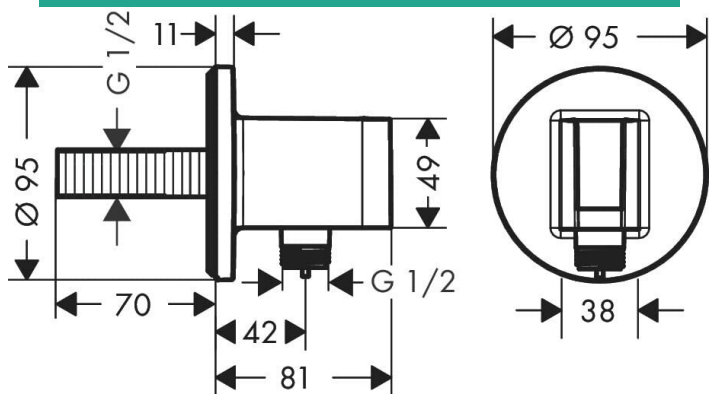

• **punkt znaku wypunktowania:** Wygodne połączenie: Przyłącze ściennie węża z uchwytem na główkę prysznicową i zaworem zwrotnym, Urzekający wygląd: Wyjątkowa powierzchnia o białym matowym wykończeniu przekonuje trwałą jakością i nieprzemijającym pięknem, W zasięgu ręki: Praktyczny uchwyt prysznicowy sprawia, że główka prysznicowa wygląda schludnie i jest zawsze łatwo dostępna, Pasuje do wszystkich dostępnych węży prysznicowych ze stożkową nakrętką, Łatwy montaż: pasuje do standardowych przyłączy (G ½, rozmiar DN15), Bezpieczeństwo na pierwszym planie: Zawór zwrotny zabezpiecza instalację wody pitnej przed cofnięciem się do niej wody użytej do kąpieli, W zestawie: przyłącze ściennie, materiał montażowy, instrukcja montażu

• **ilość sztuk w opakowaniu:** 1

• **marka:** Hansgrohe

• **poziom opakowania:** unit

• **rodzaj wykończenia:** mat

• **Liczba przedmiotów:** 1

• **numer części:** 26888700

• **kolor:** biały matowy

• **nazwa typu elementu:** Przyłącze ściennie

• **waga opakowania przedmiotu:** 0.327 kilograms

• **producent:** Hansgrohe

• **zewnętrznie przypisany identyfikator produktu:** 4059625433126

- **kształt przedmiotu:** Okrągła.
- **zalecane węzły przeglądarki:** 20786033031
- **numer modelu:** 26888700
- **nazwa przedmiotu:** hansgrohe FixFit S Przyłącze węża z uchwytem prysznicowym, Biały Matowy, 26888700
- **data uruchomienia strony produktu:** 2022-07-14T23:51:44.154Z
- **materiał:** tworzywo
- **typ mocowania:** Montowanie na ścianie
- **przelicznik jednostek:** 1

Parametry

Stan

Nowy

Zdjęcia

Easy Installation

QUALITY

Made by
hansgrohe