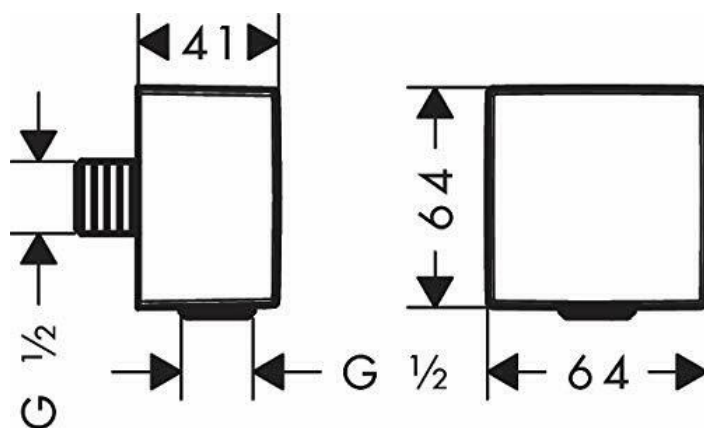

- data uruchomienia strony produktu: 2020-05-13T14:56:19.689Z
- materiał: tworzywo

Parametry

Stan Nowy

Zdjęcia

Available colours