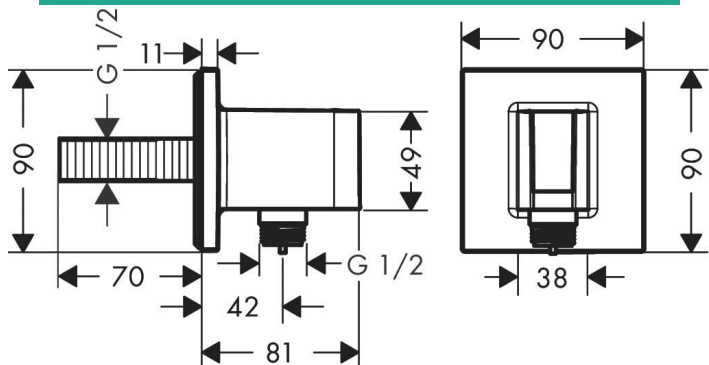

prysznicowe z uchwytem prysznicowym ściennym, z zaworem zwrotnym, czarny szczotkowany chrom, 26889340

- **waga opakowania przedmiotu:** 0.32 kilograms
- **producent:** hansgrohe
- **zewnętrznie przypisany identyfikator produktu:** 4059625433034
- **kształt przedmiotu:** Kwadrat
- **zalecane węzły przeglądamia:** 20786033031
- **numer modelu:** 26889340
- **nazwa przedmiotu:** hansgrohe FixFit E Przyłącze węża z uchwytem prysznicowym, Czarny Chrom Szczotkowany, 26889340
- **data uruchomienia strony produktu:** 2022-07-14T00:00:01Z
- **materiał:** tworzywo
- **typ mocowania:** Montowanie na ścianie

Parametry

Stan

Nowy

Zdjęcia

Easy Installation