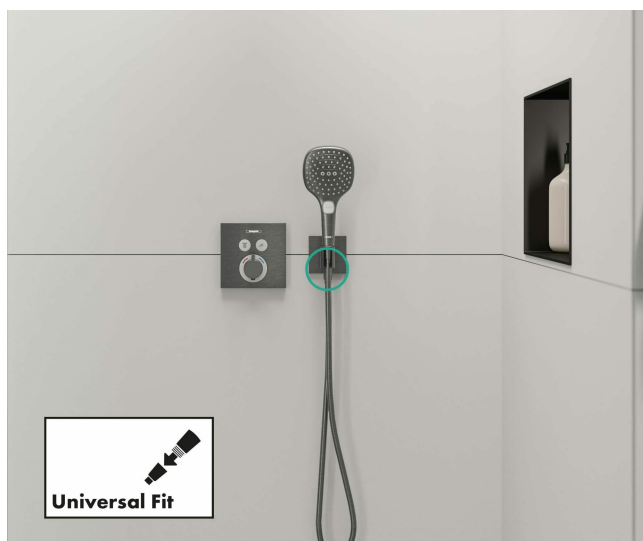

prysznicowe z uchwytem prysznicowym ściennym, z zaworem zwrotnym, czarny szczotkowany chrom, 26889340

- **waga opakowania przedmiotu:** 0.32 kilograms
- **producent:** hansgrohe
- **zewnętrznie przypisany identyfikator produktu:** 4059625433034
- **kształt przedmiotu:** Kwadrat
- **zalecane węzły przeglądamia:** 20786033031
- **numer modelu:** 26889340
- **nazwa przedmiotu:** hansgrohe FixFit E Przyłącze węża z uchwytem prysznicowym, Czarny Chrom Szczotkowany, 26889340
- **data uruchomienia strony produktu:** 2022-07-14T00:00:01Z
- **materiał:** tworzywo
- **typ mocowania:** Montowanie na ścianie

Parametry

Stan

Nowy

Zdjęcia

Easy Installation