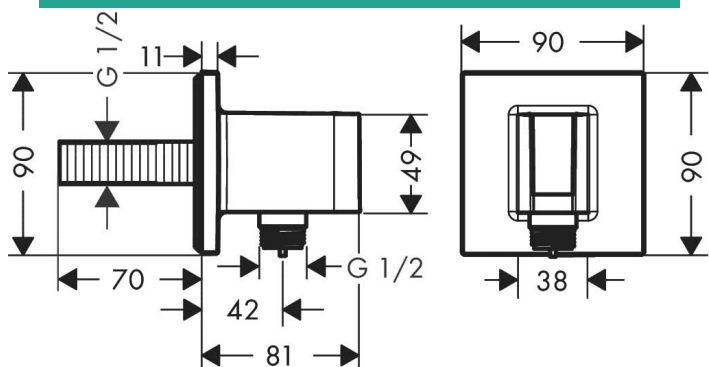

- numer części: 26889000
- klasa efektywności energetycznej ue: a
- styl: prostokątny
- kolor: chrom
- nazwa typu elementu: Uchwyt prysznicowy FixFit Porter Square chrom
- waga opakowania przedmiotu: 0.62 kilograms
- producent: hansgrohe
- kształt przedmiotu: prostokątny
- numer modelu: 26889000
- rok modelowy: 2019
- nazwa przedmiotu: hansgrohe FixFit E Przyłącze węża z uchwytem prysznicowym, Chrom, 26889000
- materiał: tworzywo

Parametry

Stan Nowy

Zdjęcia

Easy Installation