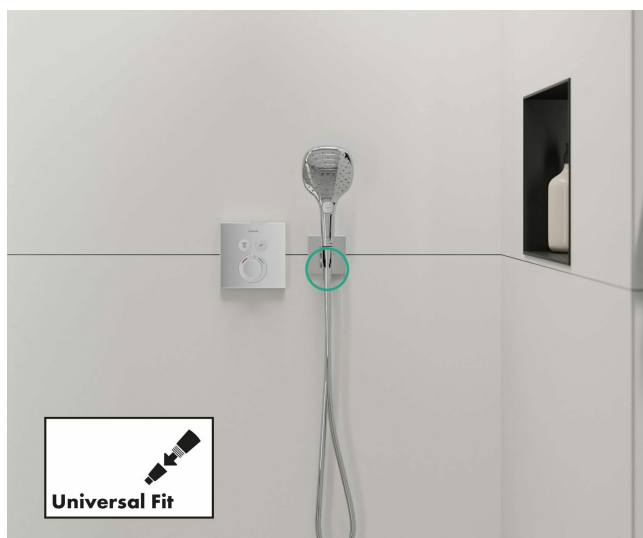

- numer części: 26889000
- klasa efektywności energetycznej ue: a
- styl: prostokątny
- kolor: chrom
- nazwa typu elementu: Uchwyt prysznicowy FixFit Porter Square chrom
- waga opakowania przedmiotu: 0.62 kilograms
- producent: hansgrohe
- kształt przedmiotu: prostokątny
- numer modelu: 26889000
- rok modelowy: 2019
- nazwa przedmiotu: hansgrohe FixFit E Przyłącze węża z uchwytem prysznicowym, Chrom, 26889000
- materiał: tworzywo

Parametry

Stan Nowy

Zdjęcia

Easy Installation