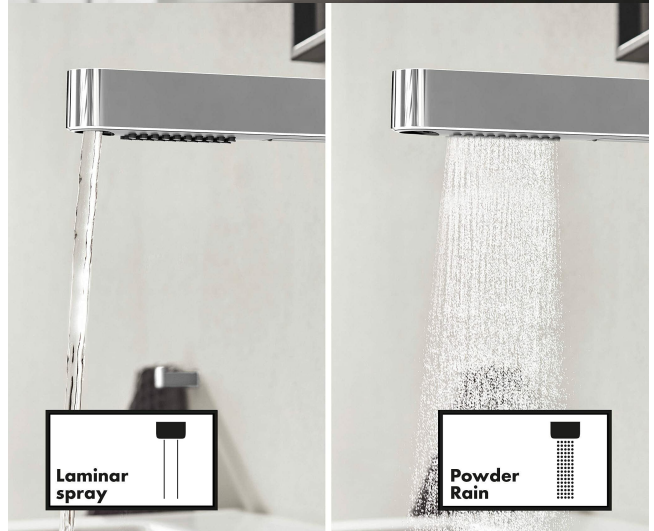

Hansgrohe Finoris 76063000 bateria umywalkowa 230 z wysuwaniem prysznicem ręcznym, 2jet i zaworem push-otwartym, chromowany

Indeks: 270392 Producent: HANSGROHE Kod producenta: 76063000

Cena: **1,650.67 zł**

Opis

Hansgrohe Finoris 76063000 bateria umywalkowa 230 z wysuwaniem prysznicem ręcznym, 2jet i zaworem push-otwartym, chromowany

Producent: hansgrohe

- Żurawie Finoris inspirowane swoim smukłym kształtem i precyzyjnym wzornictwem.
 - Pełna elastyczność: Większa swoboda ruchów w umywalce z wysuwaniem prysznicem (0,50 m.)
 - Kran zachwyca dwoma rodzajami wiązki: PowderRain i belka laminarna
 - Wyjątkowo wygodne: Przełączanie między belką laminarną a PowderRain bezpośrednio przy wylewce za naciśnięciem przycisku
 - Łatwy montaż: Mikser jest podłączony do rurociągu wodnego za pomocą elastycznych węży łączących (rozmiar: G+; DN15)
 - Z zaworem spustowym: zawór wciskany jest sterowany za pomocą wtyczki dociskowej. Konstrukcja wygląda jeszcze bardziej elegancko, ponieważ nie ma dźwigni z tyłu.
 - Imponujące wzornictwo: trwały połysk chromowanej powierzchni zachwyca w kółko
-
- **kolor:** krom
 - **liczba uchwytów:** 1
 - **waga opakowania przedmiotu:** 2.96 kilograms
 - **producent:** hansgrohe
 - **waga przedmiotu:** 2.23 kilograms
 - **numer modelu:** 76063000
 - **marka:** Hansgrohe
 - **ogólne słowo kluczowe:** łazienka, mikser, kran, krany, bateria umywalkowa, kran wody, Hansgrohe, Hans, chrom, push-open
 - **nazwa przedmiotu:** Hansgrohe Finoris 76063000 bateria umywalkowa 230 z wysuwaniem prysznicem ręcznym, 2jet i zaworem push-otwartym, chromowany
 - **rozmiar:** ComfortZone 230mm
 - **numer części:** 76063000
 - **styl:** z wciskaniem, wysuwaniem prysznicem ręcznym

Parametry

Stan

Nowy

Zdjęcia

More flexibility

Choose from 2 spray modes