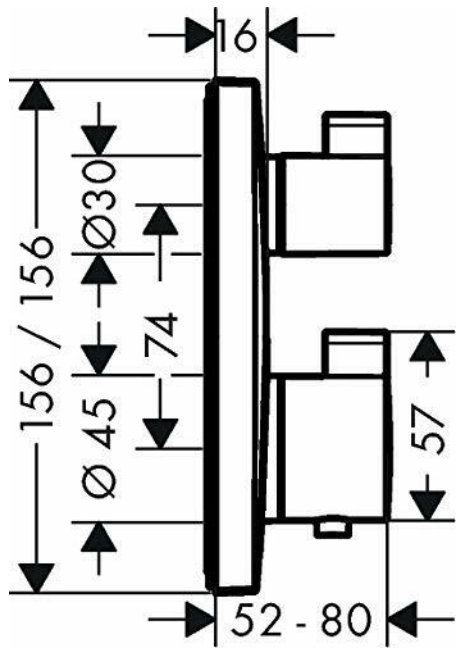

*This guarantee applies to all hansgrohe products, except for products listed under II b at www.hansgrohe.com/guarantee.