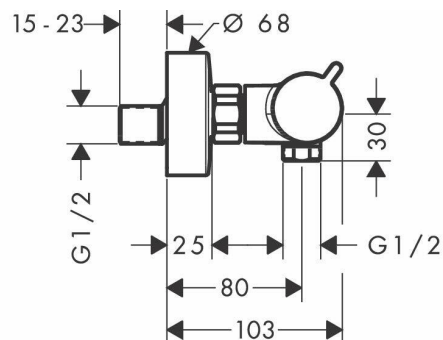

Parametry

Stan

Nowy

Zdjęcia

Available colours

*This guarantee applies to all hansgrohe products, except for products listed under II b at www.hansgrohe.com/guarantee.