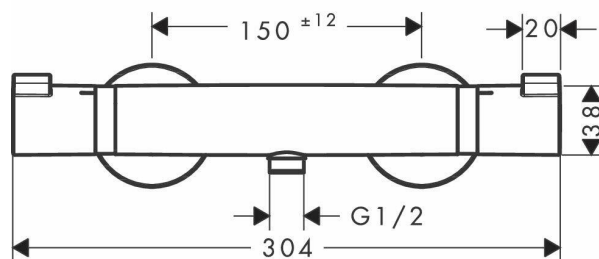

Parametry

Stan

Nowy

Zdjęcia

Available colours

*This guarantee applies to all hansgrohe products, except for products listed under II b at www.hansgrohe.com/guarantee.