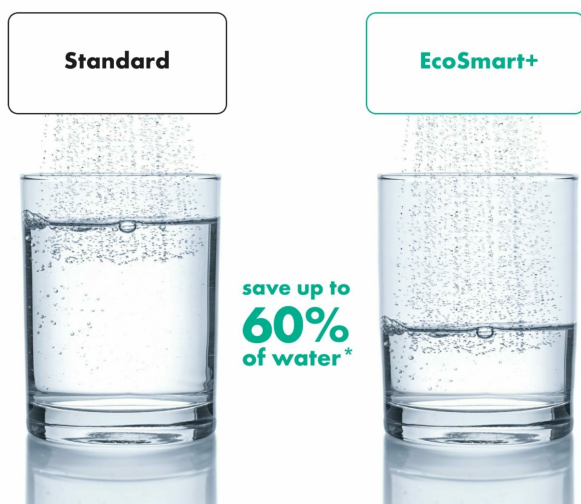

- kształt przedmiotu: Okrąg
- zalecane węzły przeglądania: 20786033031, 20658154031
- data premiery: 2016-02-01T00:00:01Z
- materiał: silikonowy

Parametry

Stan

Nowy

Zdjęcia

Saves water and money

*water savings compared to Hansgrohe standard consumption