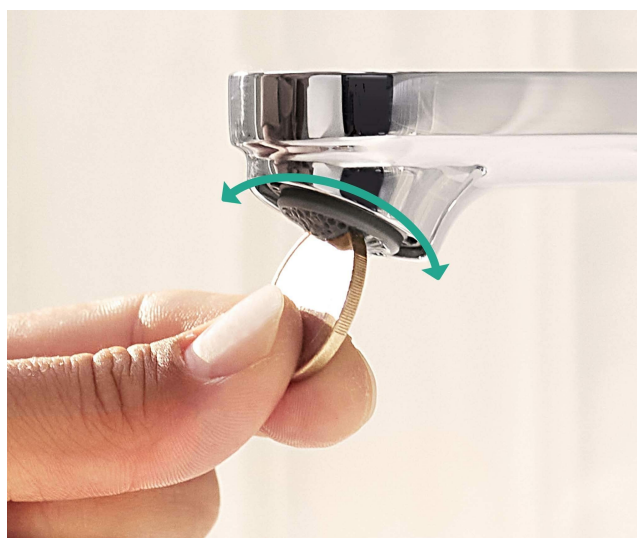

Opis

hansgrohe Armatura umywalkowa Rebris S, kran łazienkowy z wylewką wysokość 110 mm, armatura łazienkowa, energooszczędna, chrom

Producent: Hansgrohe

Poznaj nowoczesną armaturę łazienkową od marki Hansgrohe - model Rebris S. Urządzenie charakteryzuje się ponadczasowym i smukłym designem, który dzięki harmonijnie zaokrąglonym kształtom wprowadzi do Twojej łazienki nowoczesny akcent.

Dodatkowo armatura umywalkowa Rebris S jest nie tylko oszczędna, ale również przyjazna dla środowiska - wydajność przepływu wody jest zwiększana do maksymalnie 5 litrów na minutę za sprawą funkcji EcoSmart. Montaż urządzenia jest prosty i szybki - armatura podłączana jest do przyłączy wody za pomocą elastycznych węży. W zestawie znajdziesz jednouchwyтовую baterię umywalkową, instrukcję montażu, węże przyłączeniowe, mocowanie cholewki oraz klucz montażowy.

- Ponadczasowy, smukły design: Linia Rebris S dzięki harmonijnie zaokrąglonym kształtom stanowi nowoczesny akcent w łazience
- Błyszczący wygląd: Błyszcząca chromowana powierzchnia przekonuje trwałym połyskiem
- Oszczędność energii: jeśli dźwignia znajduje się na środku, pochodzi wyłącznie z zimnej wody. Dopiero po obróceniu w lewo przepływa ciepła woda (CoolStart)
- Wyjątkowo trwałe: wyposażony w wysokiej jakości, płynnie obracający się system mieszania ceramicznego firmy hansgrohe
- Szybka obsługa: Saturator powietrza może np. można szybko wymienić monetą i odkamieniac
- Łatwa instalacja: Armatura jest podłączana do przyłączy wody za pomocą elastycznych węży (G)
- Oszczędność pieniędzy, ochrona środowiska: wydajność przepływu jest zwiększana do maks. 5 l/min (EcoSmart)
- **zawarte komponenty:** Jednouchwyтовая bateria umywalkowa, Instrukcja montażu, węże przyłączeniowe, Mocowanie cholewki, Klucz montażowy

Parametry

Stan

Nowy

Zdjęcia

Less Water Splashing

Easy Limescale Removal

Saves Energy and Money

EcoSmart