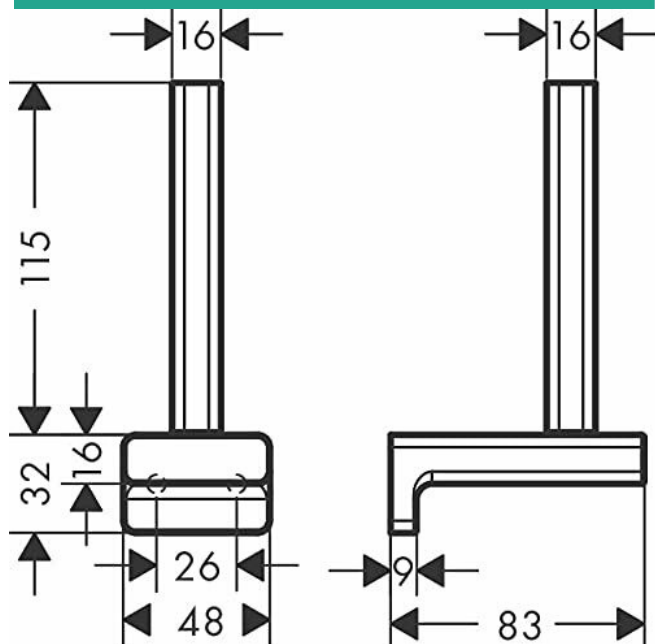

QUALITY

Made by
hansgrohe