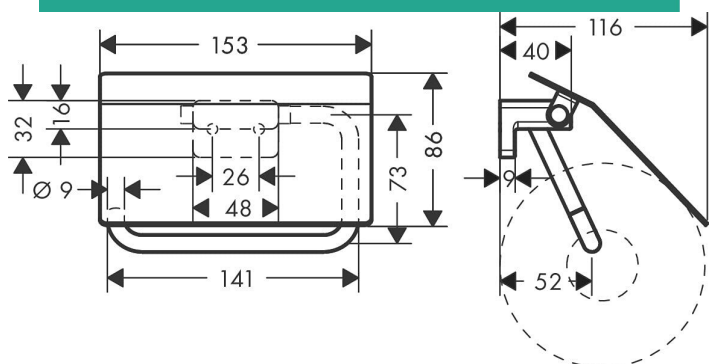

- **opis gwarancji:** 5-letnia gwarancja
- **numer części:** 41742140
- **styl:** z osłoną
- **kolor:** złoty optyczny polerowany
- **nazwa typu elementu:** Uchwyt na rolkę papieru
- **waga opakowania przedmiotu:** 0.704 kilograms
- **producent:** Hansgrohe
- **numer modelu:** 41753990
- **dostawca zadeklarował rozporządzenie dg hz:** not_applicable
- **nazwa przedmiotu:** hansgrohe AddStoris Uchwyt na papier toaletowy z osłoną złoty optyczny polerowany, 41753990
- **materiał:** metal

Parametry

Stan Nowy

Zdjęcia

Available colours

Minimalist design