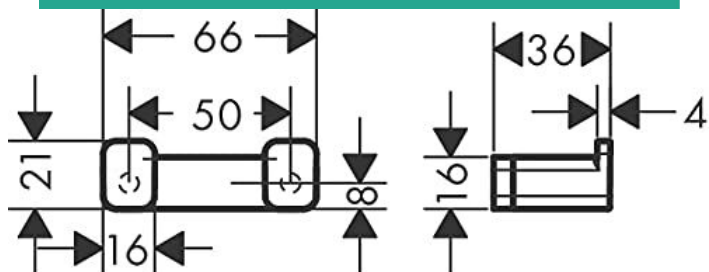

QUALITY

Made by
hansgrohe