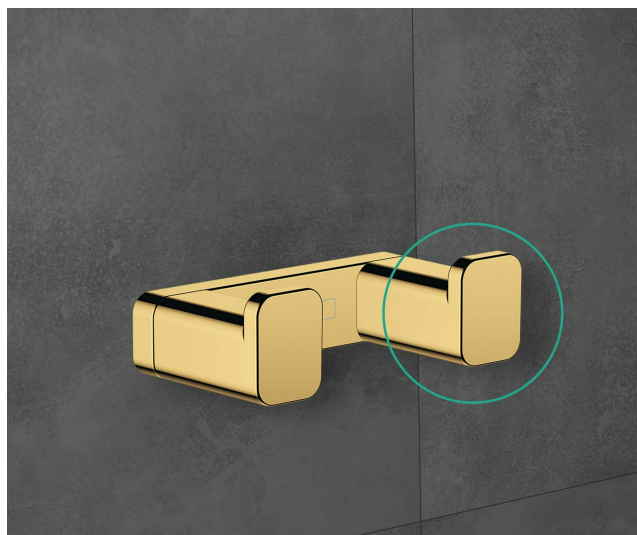

Parametry

Stan

Nowy

Zdjęcia

Available colours

Scratch-resistant surface