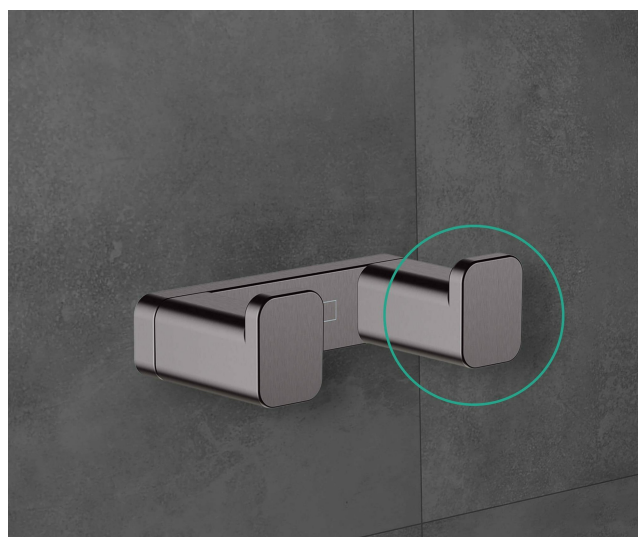

- **specjalna funkcja:** Regulowana łatwa instalacja
- **nazwa przedmiotu:** hansgrohe AddStoris Podwójny haczyk czarny chrom szczotkowany, 41755340
- **data uruchomienia strony produktu:** 2021-08-02T03:55:26.781Z
- **materiał:** Metal

Parametry

Stan Nowy

Zdjęcia

Available colours

Scratch-resistant surface