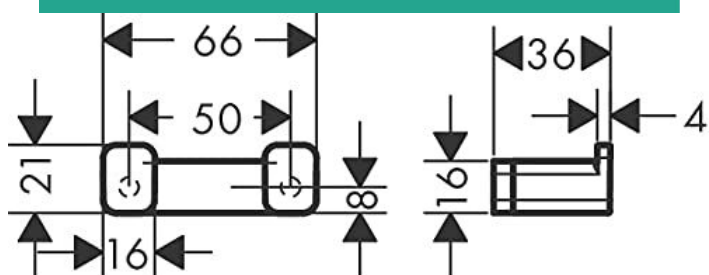

QUALITY

Made by
hansgrohe