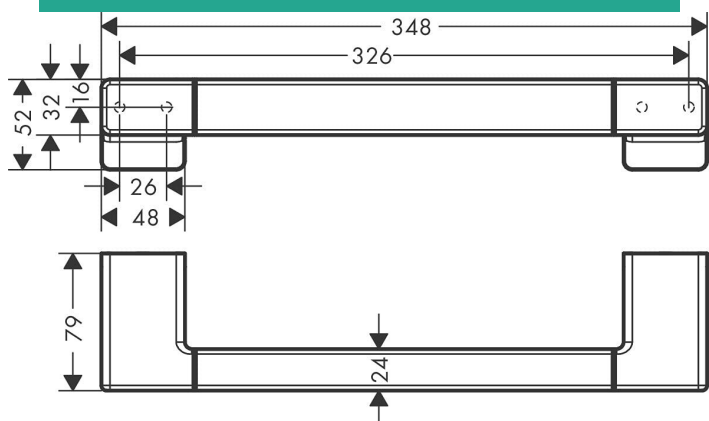

- **numer części:** 41744990
- **kolor:** złoty optyczny polerowany
- **nazwa typu elementu:** Uchwyt
- **waga opakowania przedmiotu:** 1.42 kilograms
- **producent:** Hansgrohe
- **numer modelu:** 41744990
- **dostawca zadeklarował rozporządzenie dg hz:** not_applicable
- **nazwa przedmiotu:** hansgrohe AddStoris Pochwyt złoty optyczny polerowany, 41744990
- **materiał:** metal

Parametry

Stan

Nowy

Zdjęcia

Concealed screw fitting

chrome

brushed
bronze

brushed black
chrome

matte black

matte white

polished gold
optic

Available colours