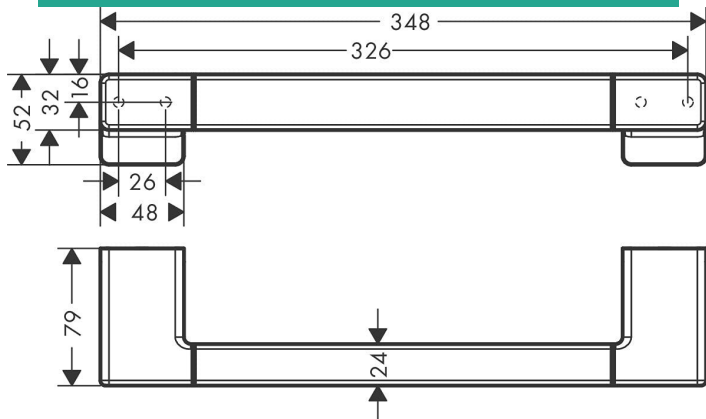

chrome

brushed
bronze

brushed black
chrome

matte black

matte white

polished gold
optic

Available colours

QUALITY

Made by
hansgrohe