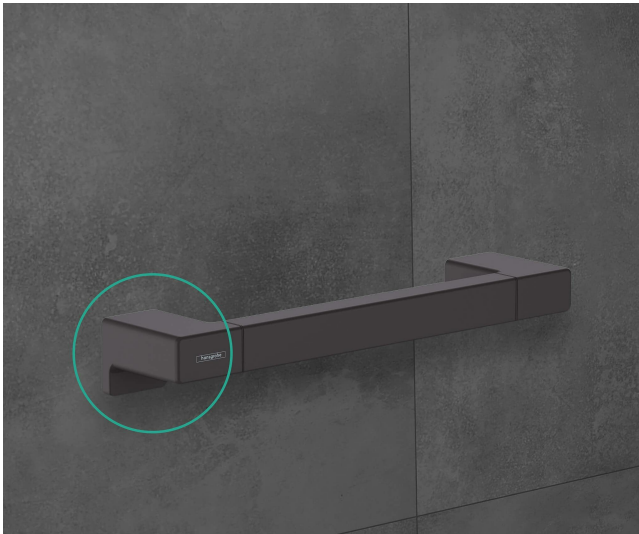

Parametry

Stan

Nowy

Zdjęcia

Concealed screw fitting