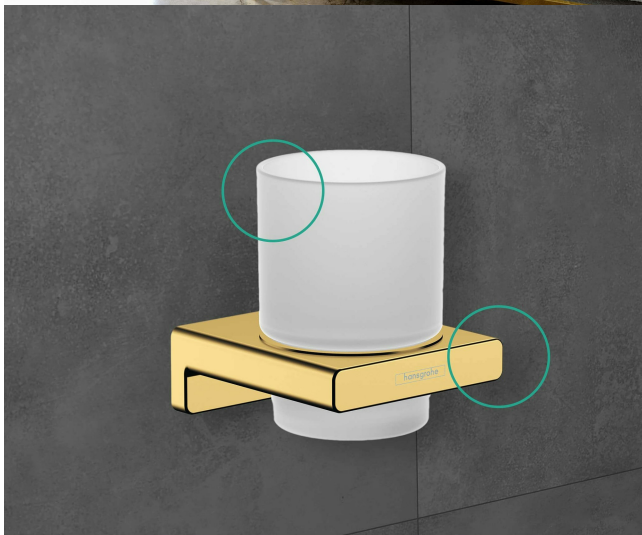

Parametry

Stan

Nowy

Zdjęcia