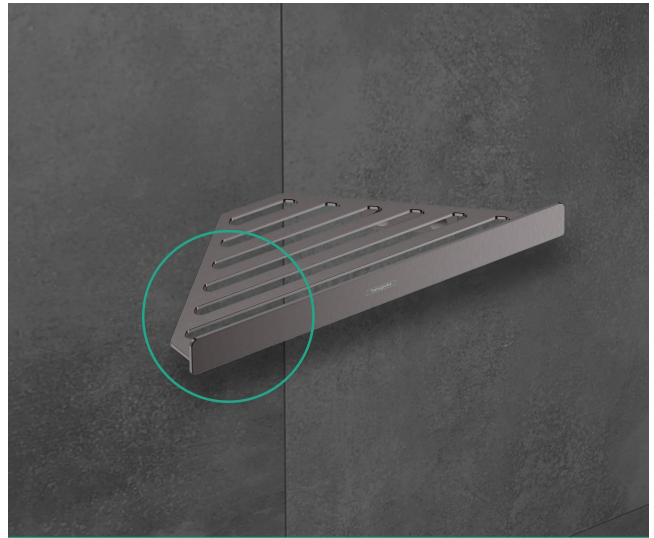

Zdjęcia

Scratch-resistant surface

chrome

brushed
bronze

brushed black
chrome

matte black

matte white

polished gold
optic