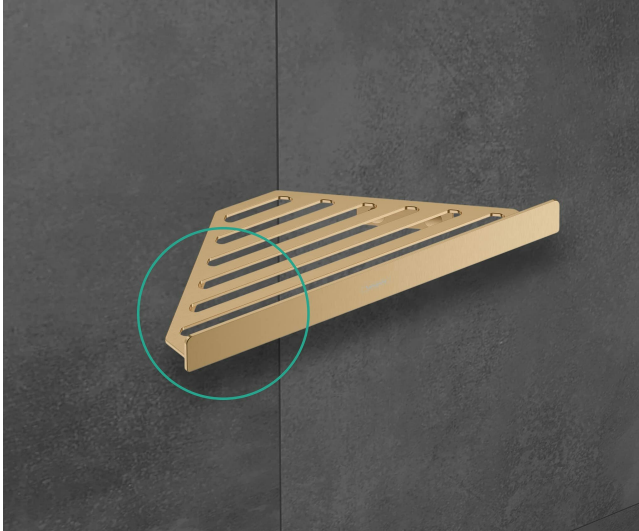

Parametry

Stan

Nowy

Zdjęcia