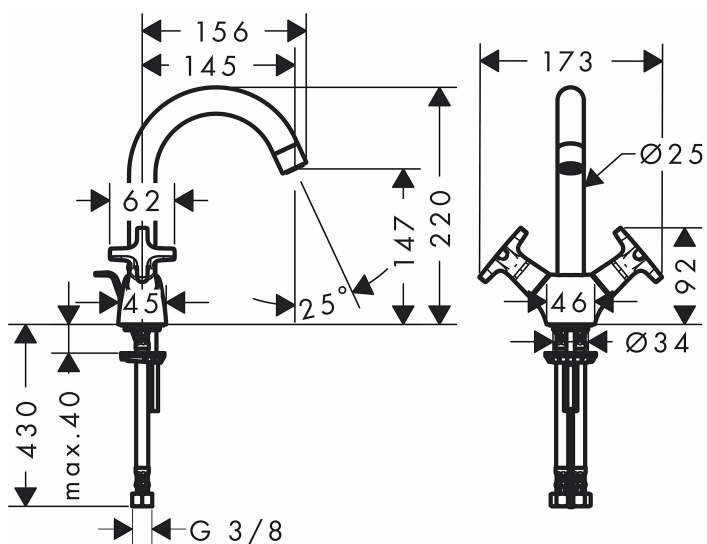

- **producent:** Hansgrohe
- **zewnętrznie przypisany identyfikator produktu:** 4011097759517, 04011097759517
- **zalecane węzły przeglądarki:** 20785356031, 20784640031, 20784274031
- **numer modelu:** 71122000
- **nazwa przedmiotu:** Hansgrohe 71122000 MySport bateria umywalkowa z wyciągnięciem odpadów, chromowana
- **data premiery:** 2016-11-15T00:00:01Z
- **data uruchomienia strony produktu:** 2020-12-15T06:51:56.601Z
- **materiał:** Mosiądz

Parametry

Stan Nowy

Zdjęcia

hansgrohe