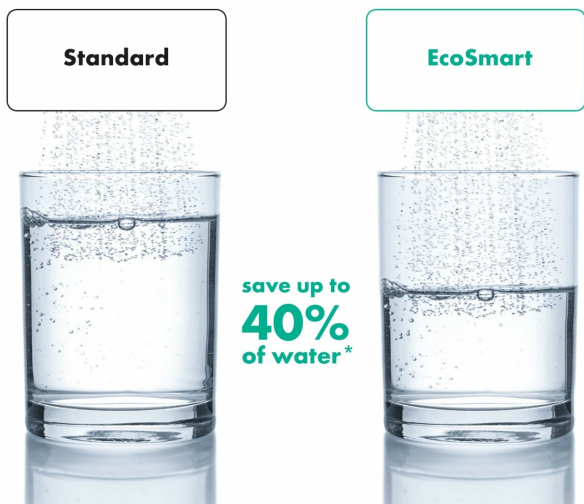

Parametry

Stan

Nowy

Zdjęcia