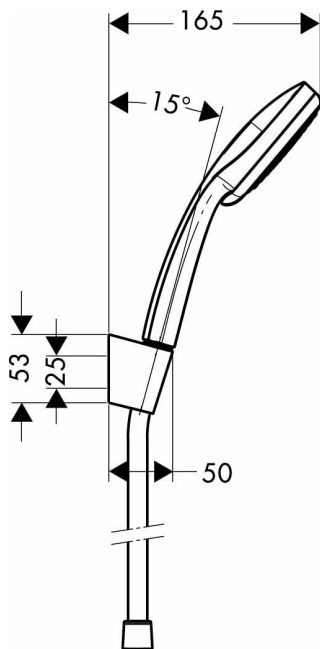

Hansgrohe 27594000 Słuchawka Pysznicowa, Srebrny, 160 cm

Indeks: **364958** Producent: **HANSGROHE** Kod producenta: **27594000**

Cena: **372.91 zł**

Opis

Hansgrohe 27594000 Słuchawka Pysznicowa, Srebrny, 160 cm

Producent: hansgrohe

- Cztery rodzaje strumienia
- Słuchawka prysznicowa (100 mm), uchwyt i wąż prysznicowy (1,60 m)
- Pozostałości kamienia można bardzo łatwo zetrzeć palcem (QuickClean)

- **zawarte komponenty:** Croma 100 Vario słuchawka prysznicowa / uchwyt prysznicowy Porter'S zestaw 1,60 m
- **typ ustawienia:** Deszczownica
- **język:** english
- **waga przedmiotu:** 0 kilograms
- **Nazwa modelu:** Croma 100
- **punkt znaku wypunktowania:** Cztery rodzaje strumienia, Słuchawka prysznicowa (100 mm), uchwyt i wąż prysznicowy (1,60 m), Pozostałości kamienia można bardzo łatwo zetrzeć palcem (QuickClean)
- **ilość sztuk w opakowaniu:** 1
- **marka:** hansgrohe
- **zewnętrznie przypisany identyfikator produktu:** 791429706511, 4011097537450, 04011097537450
- **poziom opakowania:** unit
- **rodzaj wykończenia:** chrom
- **Liczba przedmiotów:** 1
- **rozmiar:** 160 cm
- **rodzaj instalacji:** Montowane na ścianie
- **numer części:** 27594000
- **styl:** Zestaw z węzłem prysznicowym 1,60 m
- **kolor:** Srebrny
- **nazwa typu elementu:** Słuchawka Pysznicowa
- **waga opakowania przedmiotu:** 1.8077720972581 pounds
- **rodzaj pakietu klienta:** opakowanie standardowe
- **producent:** hansgrohe
- **kształt przedmiotu:** Okrąg
- **zalecane węzły przeglądania:** 20786033031, 20658607031, 20785365031
- **numer modelu:** 27594000
- **nazwa przedmiotu:** Hansgrohe 27594000 Słuchawka Pysznicowa, Srebrny, 160 cm
- **data premiery:** 2017-02-17T00:00:01Z
- **data uruchomienia strony produktu:** 2013-07-04T02:47:10.078Z
- **materiał:** Stal nierdzewna

- przelicznik jednostek: 1

Parametry

Stan Nowy

Zdjęcia

Rain

Normal

Shampoo

Massage