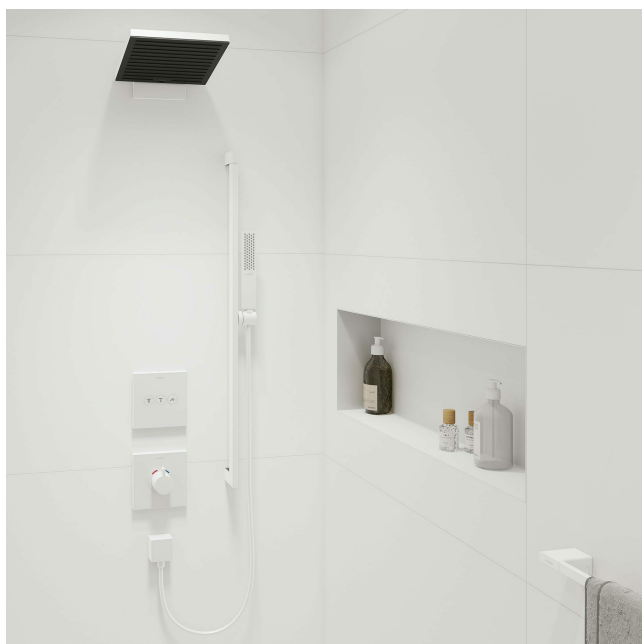

- zewnętrznie przypisany identyfikator produktu: 4059625415351
- kształt przedmiotu: Prostokąt
- zalecane węzły przeglądamia: 20786033031
- numer modelu: 24320700
- nazwa przedmiotu: hansgrohe 24320700 Pulsify E 100 1jet EcoSmart słuchawka prysznicowa biała matowa
- data uruchomienia strony produktu: 2023-05-25T00:00:01Z
- materiał: Plastik

Parametry

Stan

Nowy

Zdjęcia

Easy Limescale Removal