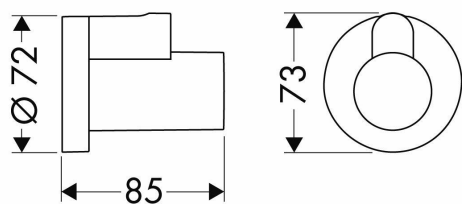

- zalecane węzły przeglądarki: 20784274031, 20785336031
- numer modelu: 13950670
- nazwa przedmiotu: hansgrohe 13950670 czarny matowy sztyft
- data uruchomienia strony produktu: 2021-03-04T11:24:58.085Z

Parametry

Stan Nowy

Zdjęcia

*This guarantee applies to all hansgrohe products, except for products listed under II b at www.hansgrohe.com/guarantee.