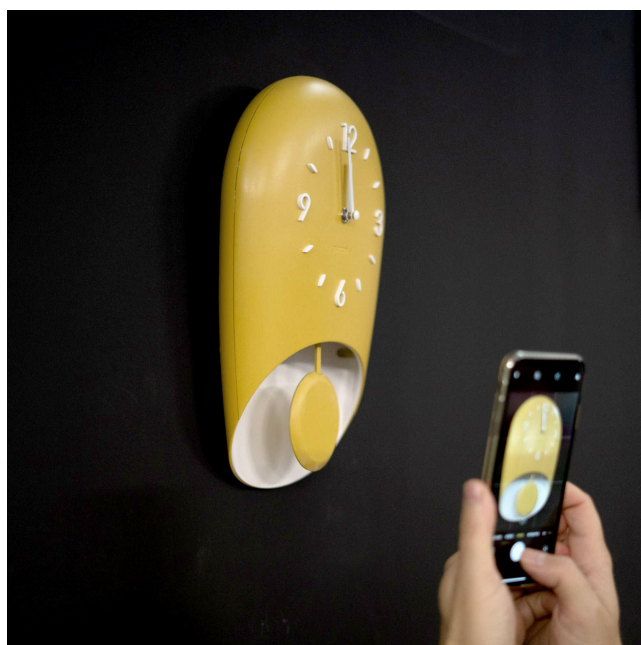

- **rodzaj źródła zasilania:** Zasilanie bateryjne
- **data uruchomienia strony produktu:** 2020-02-26T15:14:30.334Z
- **rodzaj pokoju:** Salon

Parametry

Stan Nowy

Zdjęcia

guzzini
MADE IN ITALY SINCE 1912