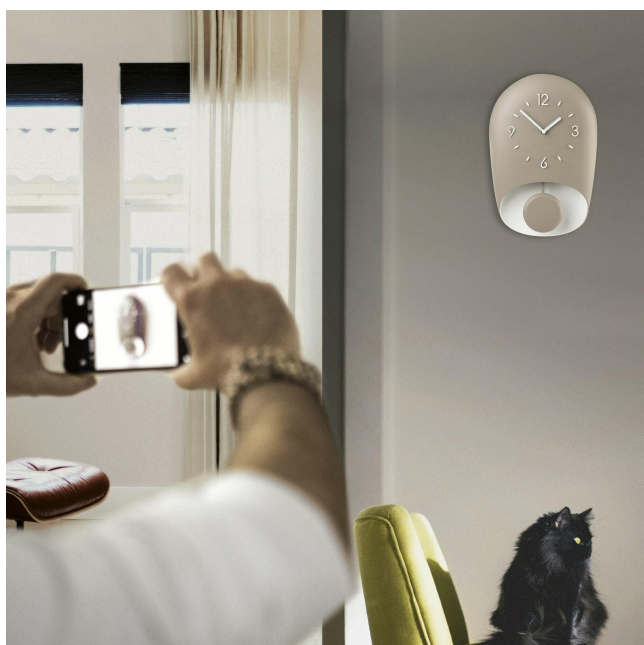

- **rodzaj źródła zasilania:** Zasilanie bateryjne
- **data uruchomienia strony produktu:** 2020-02-26T15:14:30.334Z
- **rodzaj pokoju:** Salon

Parametry

Stan Nowy

Zdjęcia

guzzini
MADE IN ITALY SINCE 1912