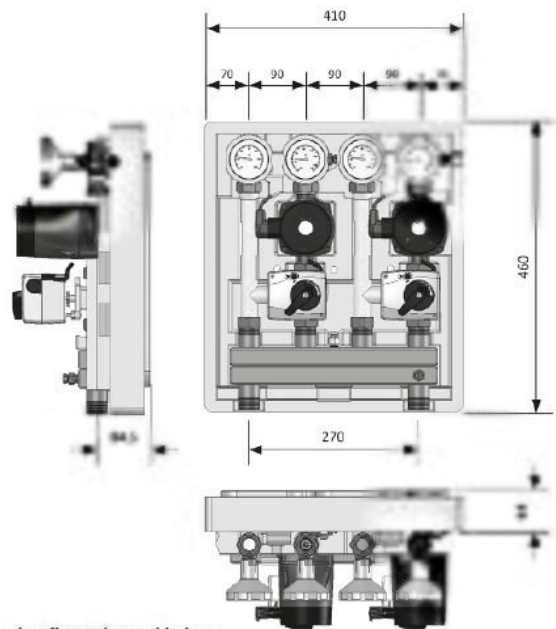

Grupa pompowa KOMBIMIX-ONNLINE dla 2 obwodów: 1 obwód z mieszaczem ze zintegrowaną regulacją emperatury i 1 obwód bez mieszacza

Indeks: 170059 Producent: **Online** Kod producenta: M26102.35PL

Cena: **5,329.73 zł**

Opis

Grupa pompowa KOMBIMIX-ONNLINE dla 2 obwodów: 1 obwód z mieszaczem ze zintegrowaną regulacją emperatury i 1 obwód bez mieszacza

Producent: Online

Grupa pompowa KOMBIMIX dla 2 obwodów: 1 obwód z mieszaczem ze zintegrowaną regulacją temperatury i 1 obwód bez mieszacza

Parametry

Kod producenta	HAM589
Długość folii	0
Szerokość folii	0
Powierzchnia grzewcza	0
EAN	4016715020901
Stan	Nowy

Zdjęcia

konfiguracja przykładowa