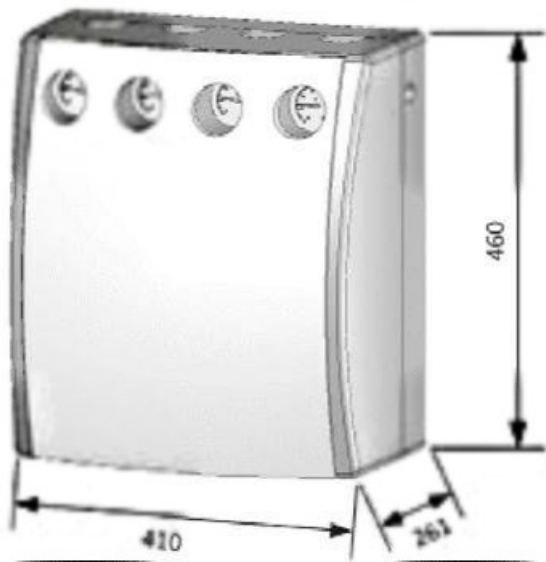

Grupa pompowa KOMBIMIX-ONNLINE dla 2 obwodów: 1 obwód z mieszaczem ze zintegrowaną regulacją emperatury i 1 obwód bez mieszacza

Indeks: 170059 Producent: **Online** Kod producenta: M26102.35PL

Cena: **5,329.73 zł**

Opis

Grupa pompowa KOMBIMIX-ONNLINE dla 2 obwodów: 1 obwód z mieszaczem ze zintegrowaną regulacją emperatury i 1 obwód bez mieszacza

Producent: Online

Grupa pompowa KOMBIMIX dla 2 obwodów: 1 obwód z mieszaczem ze zintegrowaną regulacją temperatury i 1 obwód bez mieszacza

Parametry

Kod producenta	HAM589
Długość folii	0
Szerokość folii	0
Powierzchnia grzewcza	0
EAN	4016715020901
Stan	Nowy

Zdjęcia

konfiguracja przykładowa