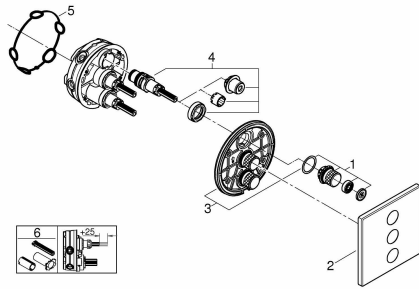

Grotherm SmartControl Potrójny zawór odcinający

Indeks: **306674** Producent: **GROHE** Kod producenta: **29127000**

Cena: 1,655.85 zł

Opis

Grotherm SmartControl Potrójny zawór odcinający

Producent: Grohe

- GROHE SmartControl: wybierz ulubione parametry wody i zapamiętaj ich ustawienie
- Lśniąca powłoka GROHE StarLight – łatwa w czyszczeniu, odporna na uszkodzenia i trwała
- Szybki sposób montażu ściennego
- System oznaczeń GROHE EasyLogic – intuicyjna i swobodna obsługa baterii

- **zawarte komponenty:** Termostat
- **waga przedmiotu:** 1.6 pounds
- **Nazwa modelu:** grotherm
- **punkt znaku wypunktowania:** GROHE SmartControl: wybierz ulubione parametry wody i zapamiętaj ich ustawienie, Lśniąca powłoka GROHE StarLight – łatwa w czyszczeniu, odporna na uszkodzenia i trwała, Szybki sposób montażu ściennego, System oznaczeń GROHE EasyLogic – intuicyjna i swobodna obsługa baterii
- **ilość sztuk w opakowaniu:** 1
- **marka:** GROHE
- **poziom opakowania:** unit
- **Liczba przedmiotów:** 1
- **numer części:** 29127000
- **kolor:** Chrome
- **nazwa typu elementu:** SmartControl
- **waga opakowania przedmiotu:** 1.55 kilograms
- **producent:** Grohe
- **zewnętrznie przypisany identyfikator produktu:** 4005176413339, 4055766486816, 04055766486816, 04005176413339
- **kształt przedmiotu:** kwadratowy
- **zalecane węzły przeglądania:** 20784989031
- **numer modelu:** 29127000
- **nazwa przedmiotu:** Grotherm SmartControl Potrójny zawór odcinający
- **wykończenie zewnętrzne:** Chrom
- **data premiery:** 2017-10-15T00:00:01Z
- **Napięcie:** 0 volts
- **data uruchomienia strony produktu:** 2018-02-13T07:24:12.472Z

Parametry

Stan

Nowy

Zdjęcia

SLIM DESIGN TRIMS FEATURING
UP TO THREE SMARTCONTROLS

GROHE SmartControl® Triple Volume Control Trim