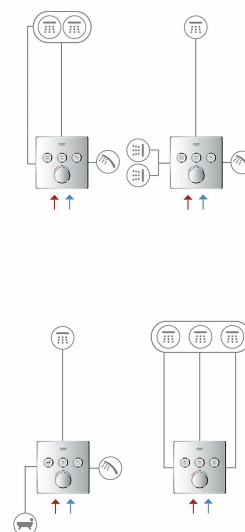

SMARTCONTROL - die Universalbox

Requires the Rapido Smartbox
35600000