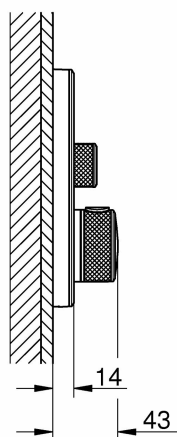

- numer modelu: 29151LS0
- dostawca zadeklarował rozporządzenie dg hz: not_applicable
- nazwa przedmiotu: Grohtherm SmartControl Bateria termostaticzna do obsługi dwóch wyjść wody

Parametry

Stan

Nowy

Zdjęcia