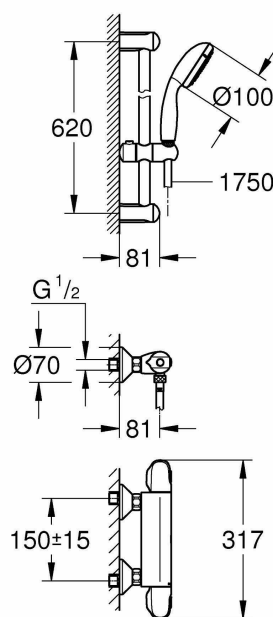

- data uruchomienia strony produktu: 2018-05-05T06:26:42.033Z
- materiał: chrom

Parametry

Stan Nowy

Zdjęcia