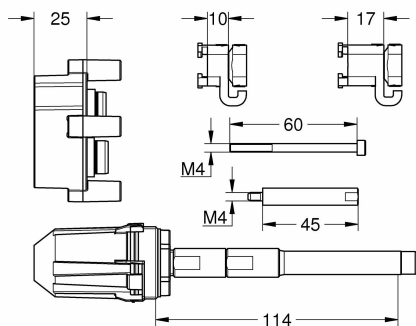

GROHE

**ONLINE
PLATINUM PARTNER**