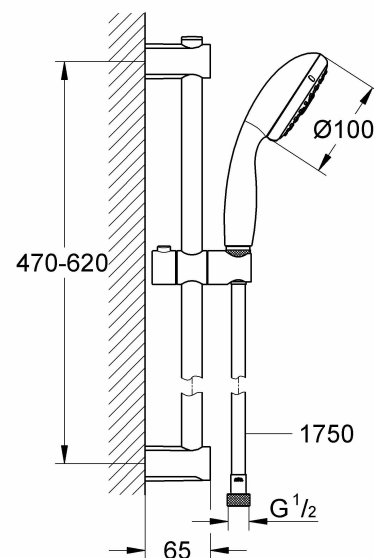

- **efektywność:** 1
- **rodzaj wykończenia:** Chrom
- **Liczba przedmiotów:** 1
- **rodzaj instalacji:** mocowanie ścienne.
- **numer części:** 26032000
- **kolor:** chrom
- **nazwa typu elementu:** zestaw drążków prysznicowych
- **waga opakowania przedmiotu:** 2.4691521328404 pounds
- **producent:** Grohe
- **numer modelu:** 26032000
- **dostawca zadeklarował rozporządzenie dg hz:** not_applicable
- **zasięg:** m2 pro Liter
- **rok modelowy:** 2018
- **nazwa przedmiotu:** GROHE Vitalio Start 100 – zestaw drążków prysznicowych (3 rodzaje strumienia, oszczędność wody, system odkamieniający), chrom, 26032000
- **materiał:** chrom

Parametry

Stan

Nowy

Zdjęcia