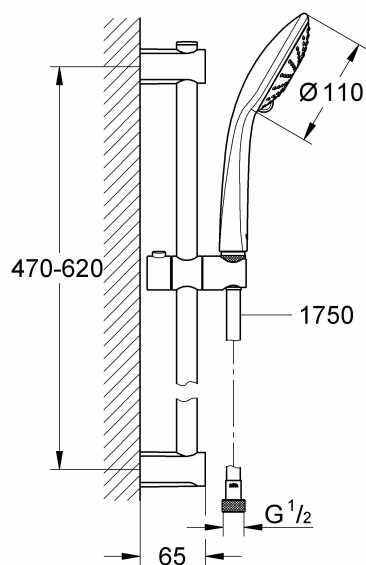

- **typ mocowania:** Montaż na ścianie

Parametry

Stan

Nowy

Zdjęcia