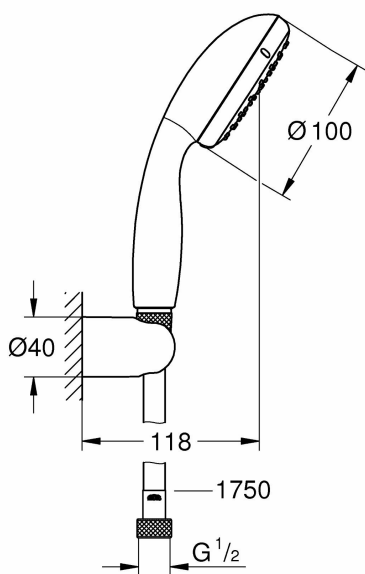

Parametry

Stan

Nowy

Zdjęcia

GROHE

ONLINE
PLATINUM PARTNER