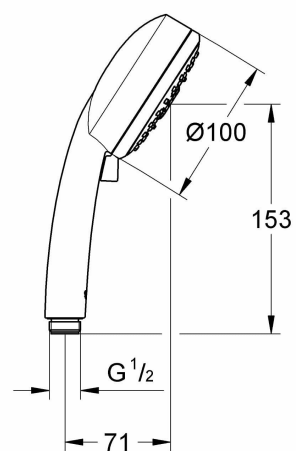

- **rodzaj pakietu klienta:** opakowanie standardowe
- **producent:** Grohe
- **zewnętrznie przypisany identyfikator produktu:** 4005176969027
- **kształt przedmiotu:** Okrąg
- **zalecane węzły przeglądania:** 20786033031, 20658607031
- **numer modelu:** 26094000
- **nazwa przedmiotu:** Grohe Vitalio Comfort Głowica Pysznicowa, Srebrny, Ø 100 mm
- **data premiery:** 2017-08-25T00:00:01Z
- **data uruchomienia strony produktu:** 2020-09-28T02:54:03.873Z
- **materiał:** chrom

Parametry

Stan

Nowy

Zdjęcia