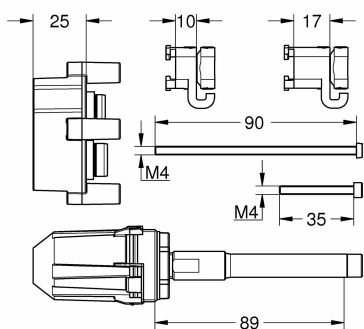

GROHE

**ONLINE
PLATINUM PARTNER**