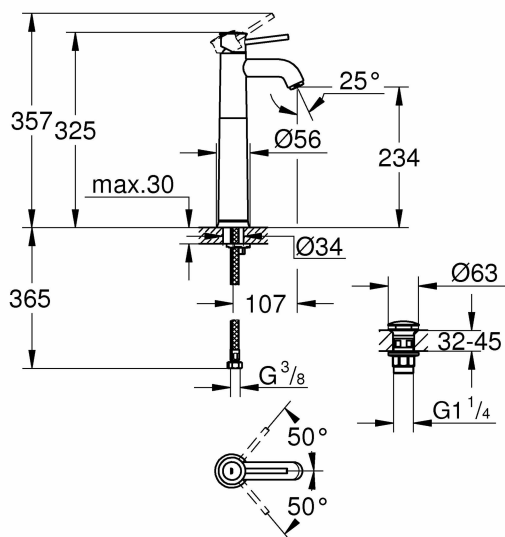

- **marka:** GROHE
- **ogólne słowo kluczowe:** Jednouchwytywa bateria umywalkowa kran łazienka Armatura jednouchwytywa bateria umywalkowa
- **rodzaj wykończenia:** chrom
- **Liczba przedmiotów:** 1
- **numer części:** 23784000
- **kolor:** chrom
- **nazwa typu elementu:** Jednouchwytywa bateria umywalkowa
- **waga opakowania przedmiotu:** 1.93 kilograms
- **producent:** GROHE
- **numer modelu:** 23784000
- **dostawca zadeklarował rozporządzenie dg hz:** not_applicable
- **nazwa przedmiotu:** GROHE Start Classic 23784000 jednouchwytywa bateria umywalkowa (oszczędność wody, trwała powierzchnia, rozmiar XL), chrom,
- **materiał:** Metal

Parametry

Stan

Nowy

Zdjęcia