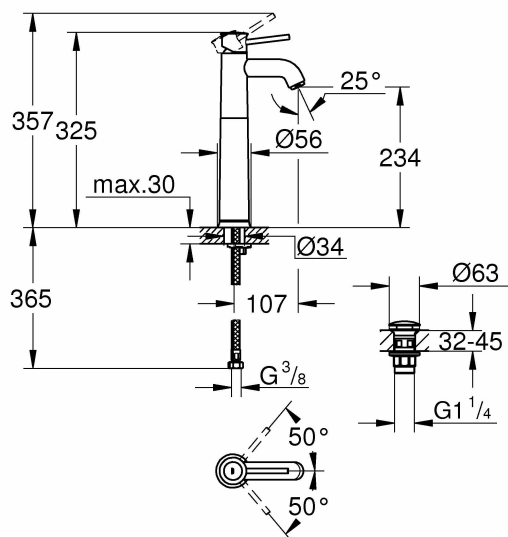

- **marka:** GROHE
- **ogólne słowo kluczowe:** Jednouchwytywa bateria umywalkowa kran łazienka Armatura jednouchwytywa bateria umywalkowa
- **rodzaj wykończenia:** chrom
- **Liczba przedmiotów:** 1
- **numer części:** 23784000
- **kolor:** chrom
- **nazwa typu elementu:** Jednouchwytywa bateria umywalkowa
- **waga opakowania przedmiotu:** 1.93 kilograms
- **producent:** GROHE
- **numer modelu:** 23784000
- **dostawca zadeklarował rozporządzenie dg hz:** not_applicable
- **nazwa przedmiotu:** GROHE Start Classic 23784000 jednouchwytywa bateria umywalkowa (oszczędność wody, trwała powierzchnia, rozmiar XL), chrom,
- **materiał:** Metal

Parametry

Stan

Nowy

Zdjęcia