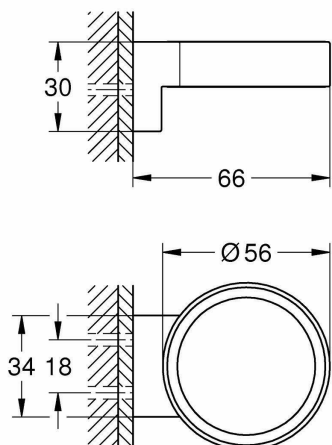

Parametry

Stan

Nowy

Zdjęcia

GROHE

**ONLINE
PLATINUM PARTNER**