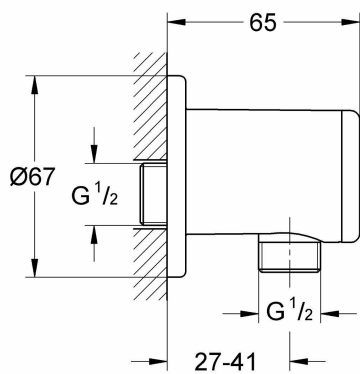

- **zalecane węzły przeglądarki:** 20658607031, 20784274031, 20785365031
- **numer modelu:** 28626000
- **nazwa przedmiotu:** GROHE Relexa - kolanko przyłączeniowe ścienne (gwint zewnętrzny, nasadka chromowana matowa, trwała), chrom, 28626000
- **data uruchomienia strony produktu:** 2012-08-09T20:38:00.973Z
- **materiał:** chrom

Parametry

Stan Nowy

Zdjęcia